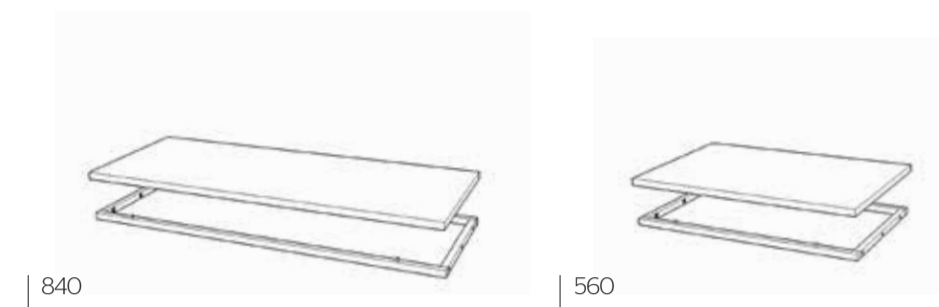

ÖVERSIKT SYSTEMDELAR

HYLLPLAN 840 INKL METALLRAM

HYLLA	RAM	ART NR	PRIS INKL MOMS
VIT	VIT	M-GSP840WH/WH	1 035
GRÅ	GRÅ	M-GSP840GR/GR	1 035
EK	VIT	M-GSP840OAK/WH	1 310
EK	GRÅ	M-GSP840OAK/GR	1 310
MARMOR	VIT	M-GSP840MAR/WH	3 740
MARMOR	GRÅ	M-GSP840MAR/GR	3 740

MÅTT (BREDD x HÖJD x DJUP)	YTTERMÅTT	MARMOR
HYLLA	840 x 16 x 352 mm	840 x 20 x 352 mm
RAM	840 x 15 x 320 mm	

HYLLPLAN 560 INKL METALLRAM

HYLLA	RAM	ART NR	PRIS INKL MOMS
VIT	VIT	M-GSP560WH/WH	895
GRÅ	GRÅ	M-GSP560GR/GR	895
EK	VIT	M-GSP560OAK/WH	1 090
EK	GRÅ	M-GSP560OAK/GR	1 090
MARMOR	VIT	M-GSP560MAR/WH	3 370
MARMOR	GRÅ	M-GSP560MAR/GR	3 370

MÅTT (BREDD x HÖJD x DJUP)	YTTERMÅTT	MARMOR
HYLLA	560 x 16 x 352 mm	560 x 20 x 352 mm
RAM	560 x 15 x 320 mm