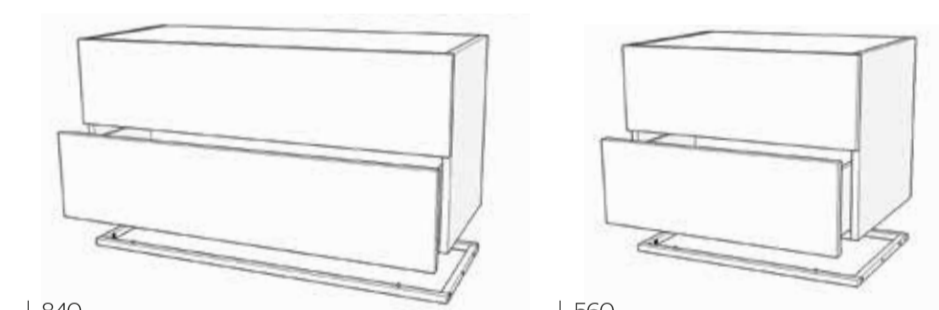

LÅDMODUL 840 INKL METALLRAM

MODUL	RAM	ART NR	PRIS INKL MOMS
VIT	VIT	M-GMD840WH/WH	4 995
GRÅ	GRÅ	M-GMD840GR/GR	4 995

MÅTT (BREDD x HÖJD x DJUP)	YTTERMÅTT	INNERMÅTT LÅDA
MODUL	840 x 372 x 352 mm	767 x 120 x 274 mm
RAM	840 x 15 x 320 mm	

LÅDMODUL 560 INKL METALLRAM

MODUL	RAM	ART NR	PRIS INKL MOMS
VIT	VIT	M-GMD560WH/WH	4 555
GRÅ	GRÅ	M-GMD560GR/GR	4 555

MÅTT (BREDD x HÖJD x DJUP)	YTTERMÅTT	INNERMÅTT LÅDA
MODUL	560 x 372 x 352 mm	487 x 120 x 274 mm
RAM	560 x 15 x 320 mm