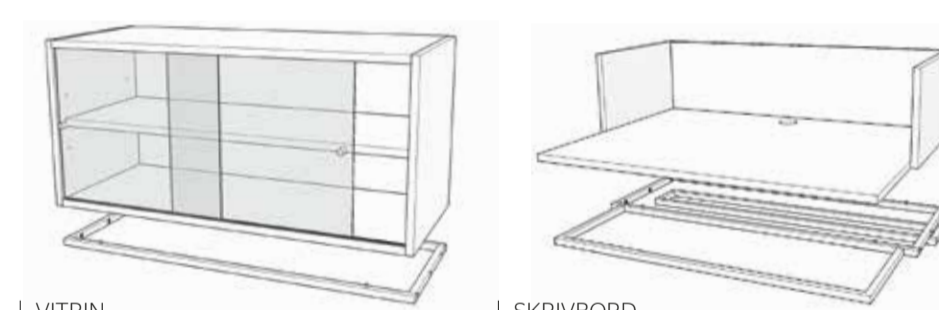

VITRINMODUL 840 INKL METALLRAM

MODUL	RAM	ART NR	PRIS INKL MOMS
VIT	VIT	M-GMV840WH/WH	4 995
GRÅ	GRÅ	M-GMV840GR/GR	4 995

MÅTT (BREDD x HÖJD x DJUP)	YTTERMÅTT	INNERMÅTT
MODUL	840 x 372 x 352 mm	808 x 340 x 305 mm
RAM	840 x 15 x 320 mm	

INVÄNDIGT HYLLPLAN INGÅR

SKRIVBORDSMODUL 840 INKL METALLRAMAR

MODUL	RAM	ART NR	PRIS INKL MOMS
VIT	VIT	M-GSD840WH/WH	4 325
GRÅ	GRÅ	M-GSD840GR/GR	4 325
EK	VIT	M-GSD840OAK/WH	5 460
EK	GRÅ	M-GSD840OAK/GR	5 460

MÅTT (BREDD x HÖJD x DJUP)	YTTERMÅTT	INNERMÅTT
MODUL	840 x 210 x 596 mm	808 x 194 x 580 mm
RAM	840 x 15 x 566 mm	
NEDRE RAM	840 x 15 x 110 mm