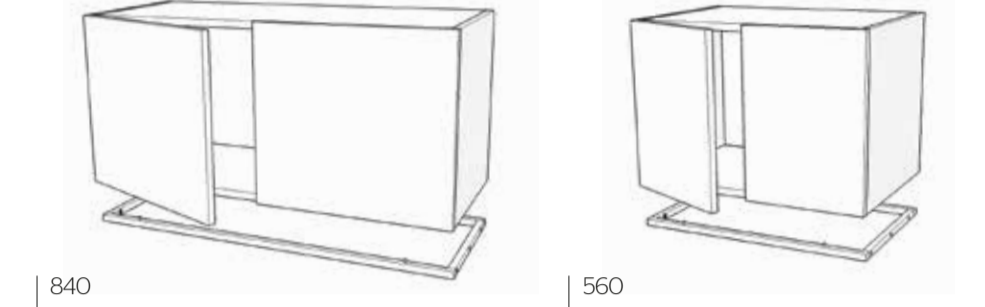

SKÅPMODUL 840 INKL METALLRAM

MODUL	RAM	ART NR	PRIS INKL MOMS
VIT	VIT	M-GMC840WH/WH	3 905
GRÅ	GRÅ	M-GMC840GR/GR	3 905

MÅTT (BREDD x HÖJD x DJUP)	YTTERMÅTT	INNERMÅTT
MODUL	840 x 372 x 352 mm	808 x 340 x 326 mm
RAM	840 x 15 x 320 mm	

SKÅPMODUL 560 INKL METALLRAM

MODUL	RAM	ART NR	PRIS INKL MOMS
VIT	VIT	M-GMC560WH/WH	3 370
GRÅ	GRÅ	M-GMC560GR/GR	3 370

MÅTT (BREDD x HÖJD x DJUP)	YTTERMÅTT	INNERMÅTT
MODUL	560 x 372 x 352 mm	528 x 340 x 326 mm
RAM	560 x 15 x 320 mm	

INVÄNDIGT HYLLPLAN FINNS SOM TILLBEHÖR.
PRIS FOR 840-MODUL: 475 KR INKL. MOMS. ART NR VIT M-S1840WH, ART NR GRÅ M-S1840GR
PRIS FOR 560-MODUL: 410 KR INKL. MOMS. ART NR VIT M-S1560WH, ART NR GRÅ M-S1560GR