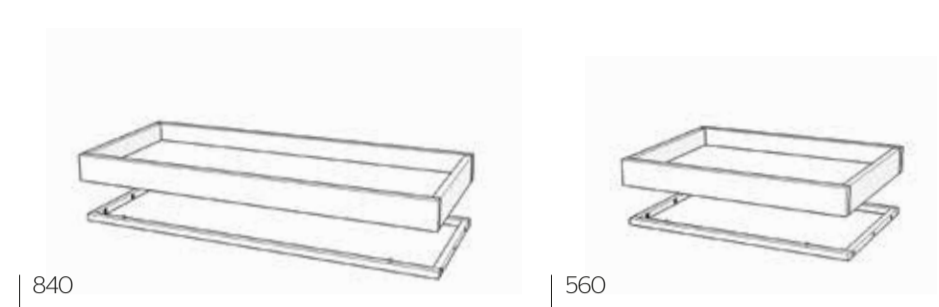

TRAY 840 INKL METALLRAM

HYLLA	RAM	ART NR	PRIS INKL MOMS
VIT	VIT	M-GST840WH/WH	1 335
GRÅ	GRÅ	M-GST840GR/GR	1 335
EK	VIT	M-GST840OAK/WH	1 775
EK	GRÅ	M-GST840OAK/GR	1 775

MÅTT (BREDD x HÖJD x DJUP)	YTTERMÅTT	INNERMÅTT
TRAY	840 x 60 x 352 mm	808 x 44 x 320 mm
RAM	840 x 15 x 320 mm	

TRAY 560 INKL METALLRAM

HYLLA	RAM	ART NR	PRIS INKL MOMS
VIT	VIT	M-GST560WH/WH	1 190
GRÅ	GRÅ	M-GST560GR/GR	1 190
EK	VIT	M-GST560OAK/WH	1 500
EK	GRÅ	M-GST560OAK/GR	1 500

MÅTT (BREDD x HÖJD x DJUP)	YTTERMÅTT	INNERMÅTT
TRAY	560 x 60 x 352 mm	528 x 44 x 320 mm
RAM	560 x 15 x 320 mm